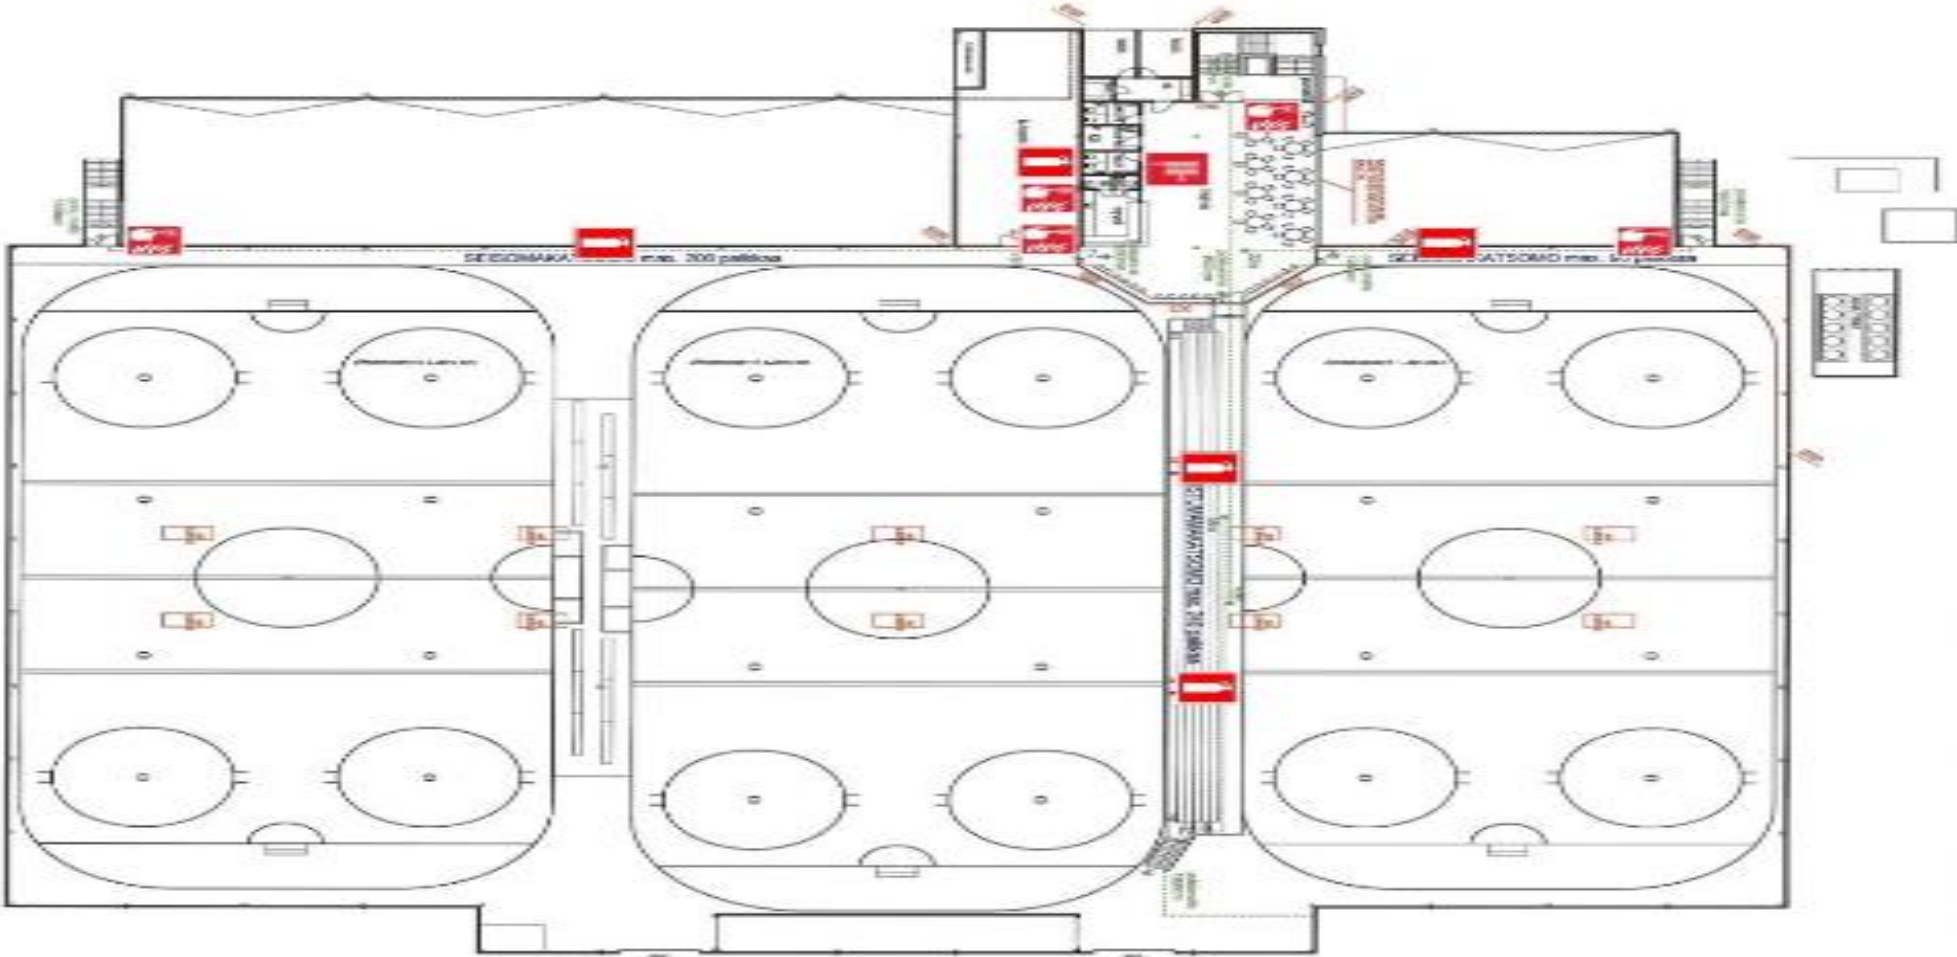

Poistumistiet 1 krs.

Poistumistiet 2 krs.

Alkusammutusvälineet 1 krs.

Alkusammutusvälineet 2 krs.

Kokoontumispaikat

- Hallin takana oleva hiekkakenttä. Varalla hallin eteläpuolella oleva hiekkakenttä
- Sisälle suojautuminen vaaratilanteissa> Keilahallin väestönsuoja