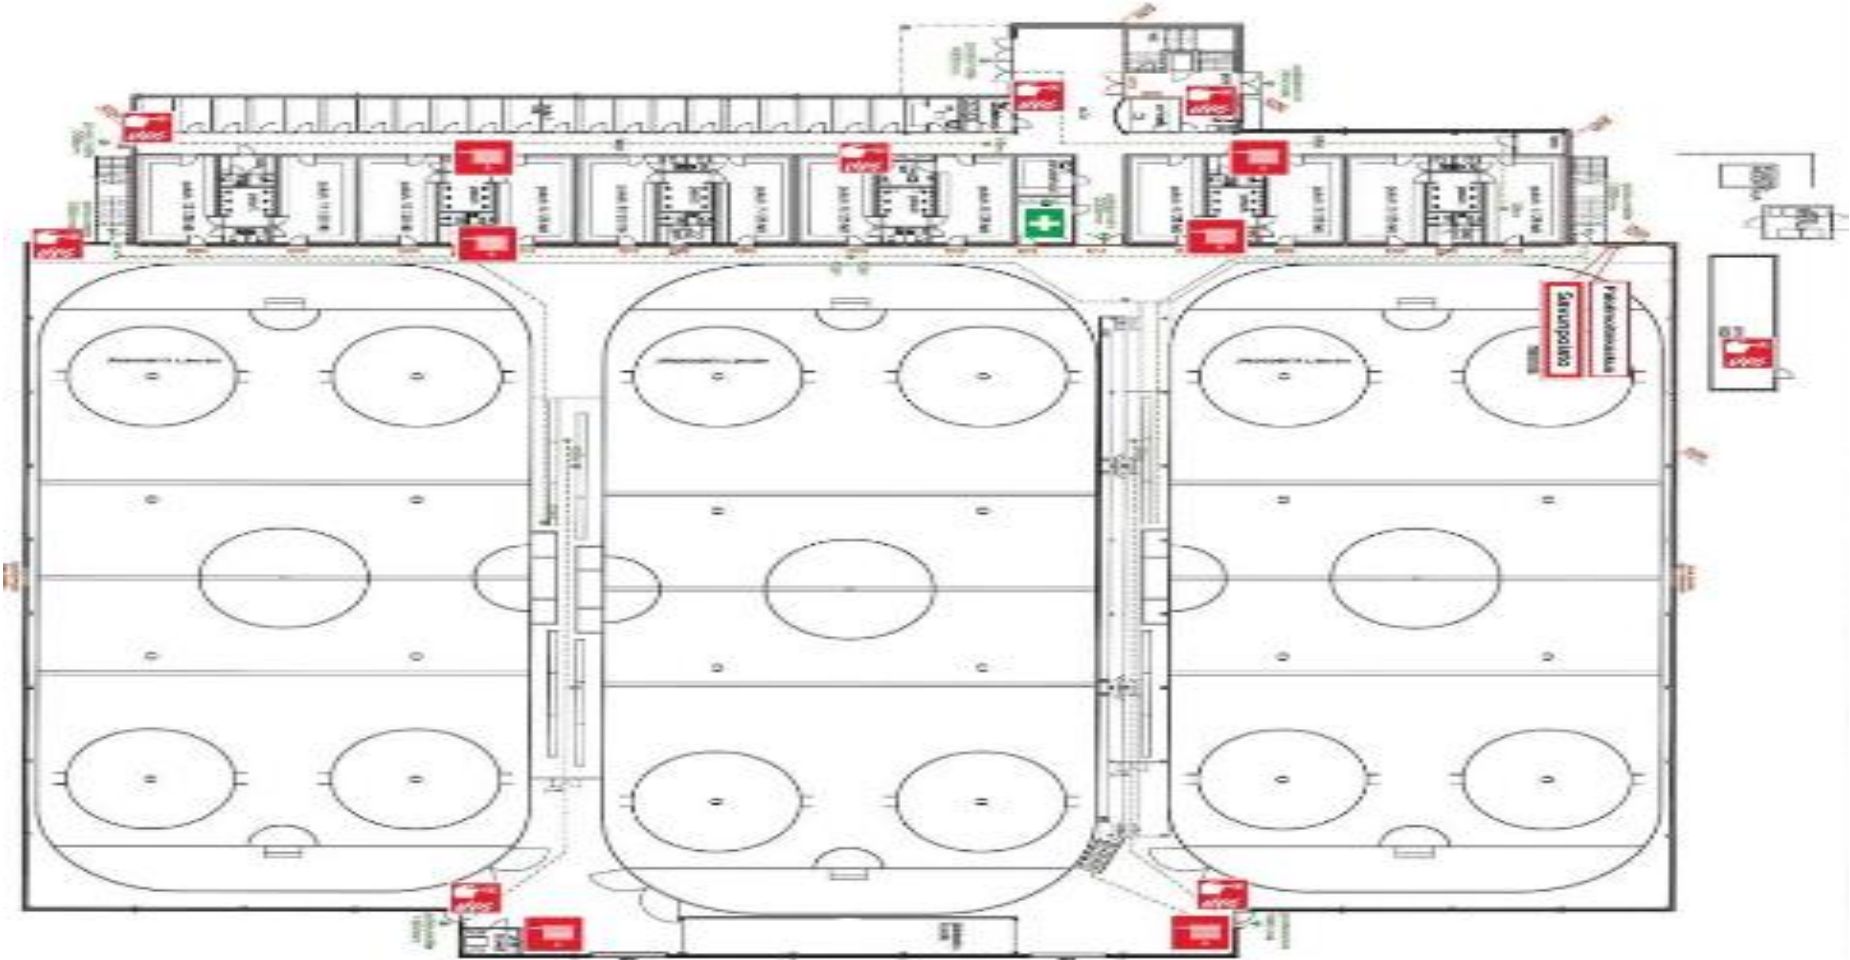

Poistumistiet 1 krs.

Poistumistiet 2 krs.

Alkusammutusvälineet 1 krs.

Alkusammutusvälineet 2 krs.

Kokoontumispaikat

- Hallin takana oleva hiekkakenttä. Varalla hallin eteläpuolella oleva hiekkakenttä
- Sisälle suojautuminen vaaratilanteissa> Keilahallin väestönsuoja